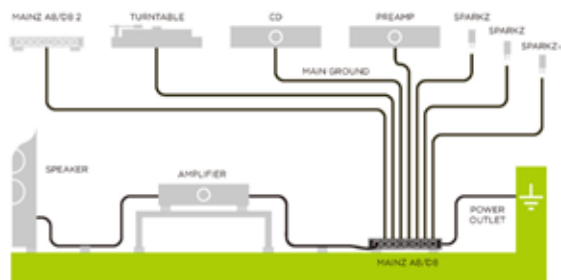

## 接地

一套電動接地的完整圖

一套機械接地的完整圖

我們從經驗中知道一套音響系統如要取得最理想效果，正確接地是一個重要原因。而神符奇技所有線材產品已經包含了星型接地技術。另外一個更重要原因便是解決機內振動及電路噪音，我們的Darkz 避震墊亦特別為針對這原因而設計。我們確定採用後必定可以得到立竿見影之效。

**DGC TECHNOLOGY®**  
Direct Ground Connector Technology  
直接接地連接器